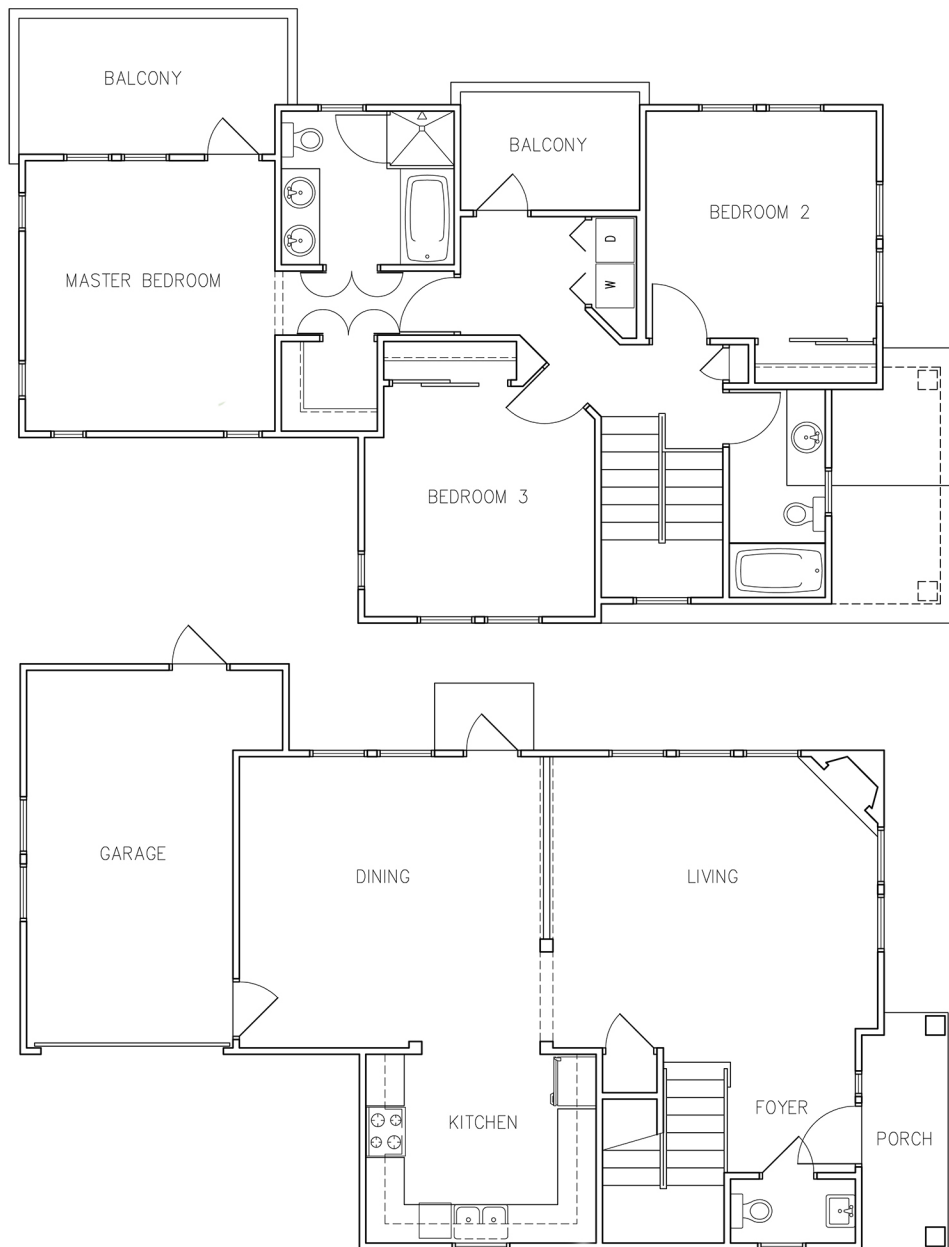

651 HOMER PLACE

PALO ALTO - CA

3 BEDROOMS - 2.5 BATHROOMS - 1,665 SQ.FT. LIVING AREA

VIRTUAL TOUR: WWW.HOMERPLACE.COM

NANCY GOLDCAMP
650-400-5800 • NcGOLD24@AOL.COM
DRE # 00787851

ANTHONY GALLI
AGALLICASHIN@YAHOO.COM • 650.219.0495
DRE # 00880403